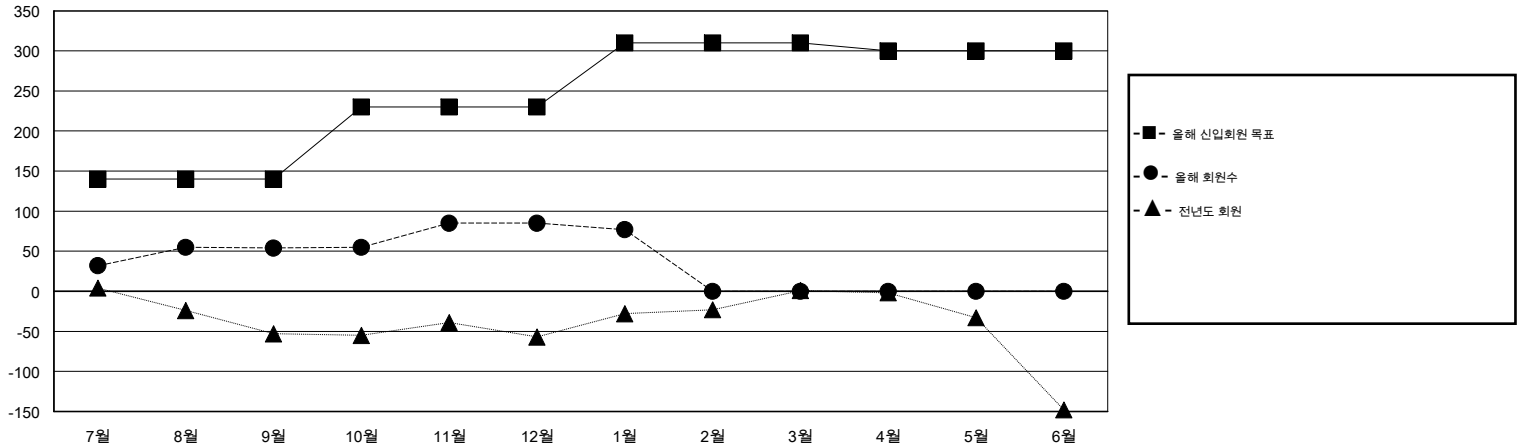

MONTHLY MEMBERSHIP PROGRESS REPORT

District 354 F

Results as of: 1/31/2016

GMT: Joong-Ho Son

장소 REPUBLIC OF KOREA

현장지역 GMT 5

클럽					회원 1인당				
결과- 2015-2016					결과- 2015-2016				
사분기	신생클럽 목표	신생클럽	해산된 클럽	순 증감/감소	사분기	신입회원 목표	추가된 차터 및 신입 회원	퇴회 회원	순 증감/감소
7월/8월/9월	0	0	0	0	7월/8월/9월	140	177	123	54
10월/11월/12월	1	0	2	-2	10월/11월/12월	90	131	100	31
1월/2월/3월	1	0	0	0	1월/2월/3월	80	30	38	-8
4월/5월/6월	0	0	0	0	4월/5월/6월	-10	0	0	0

목표 및 누적 신생클럽 수

목표 및 누적 회원수

해산된 클럽: 2	1명 이상의 신입회원을 등록한 58 CLUBS OF 75	성별 분포
		남성 1,544 (75.54%)
		여성 500 (24.46%)
퇴회회원	여기에 클릭하여 현황보고 내용 검토	가족단위 회원 2
작고 5		세대주 1
클럽해산 16		비 세대주 1
기타 240		
합계 261		