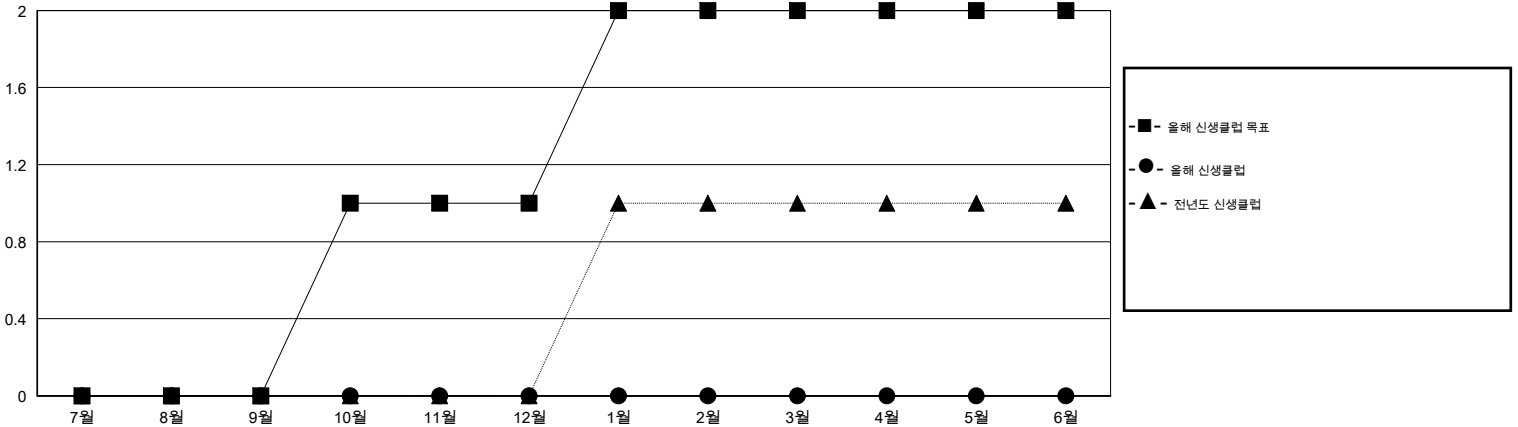

MONTHLY MEMBERSHIP PROGRESS REPORT

District 354 F

Results as of: 1/31/2016

GMT: Joong-Ho Son

장소 REPUBLIC OF KOREA

현장지역 GMT 5

클럽					회원 1인당				
결과- 2015-2016					결과- 2015-2016				
사분기	신생클럽 목표	신생클럽	해산된 클럽	순 증감/감소	사분기	신입회원 목표	추가된 차터 및 신입 회원	퇴회 회원	순 증감/감소
7월/8월/9월	0	0	0	0	7월/8월/9월	140	177	123	54
10월/11월/12월	1	0	2	-2	10월/11월/12월	90	131	100	31
1월/2월/3월	1	0	0	0	1월/2월/3월	80	30	38	-8
4월/5월/6월	0	0	0	0	4월/5월/6월	-10	0	0	0

목표 및 누적 신생클럽 수

목표 및 누적 회원수

해산된 클럽: 2	1명 이상의 신입회원을 등록한 58 CLUBS OF 75	성별 분포
		남성 1,544 (75.54%)
		여성 500 (24.46%)
퇴회회원	여기에 클릭하여 현황보고 내용 검토	가족단위 회원 2
작고 5		세대주 1
클럽해산 16		비 세대주 1
기타 240		
합계 261		